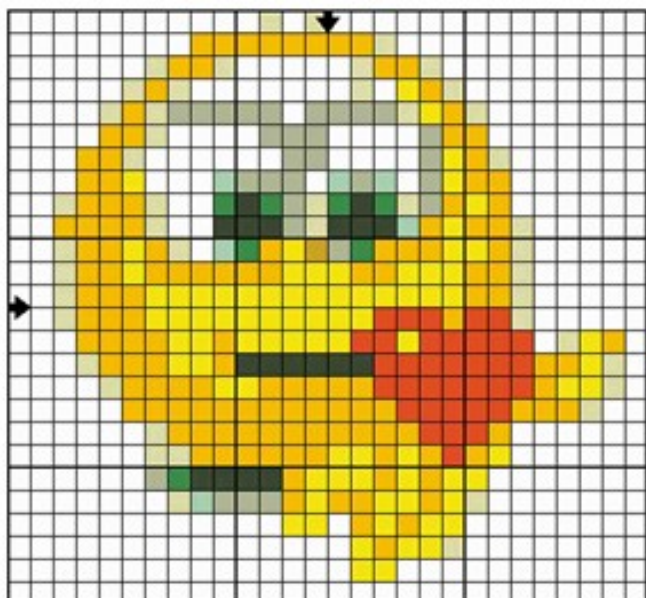

IN-JAN

СЛОНЁНОК

DMC150

DMC 316

DMC 3609

DMC 3740

DMC 3865

СМАЙЛИК С СЕРДЕЧКОМ

Цвета DMC

307

524

701

934

946

966

972