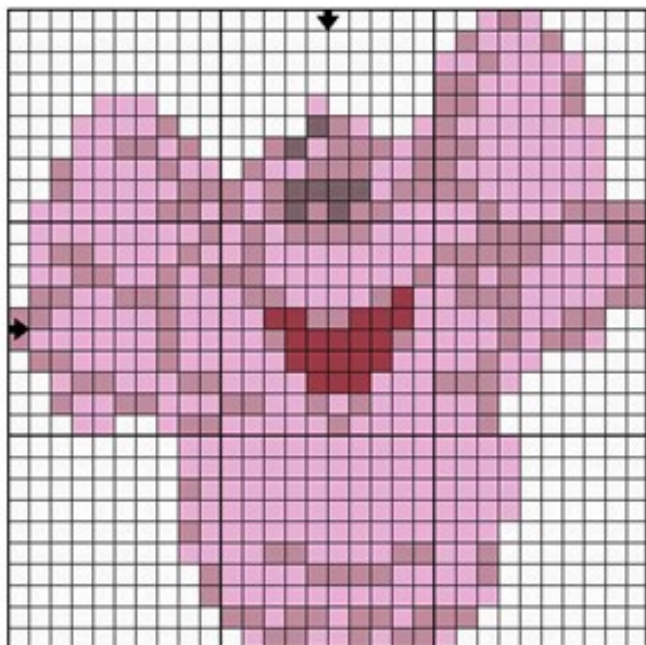

СЛОНЁНОК

DMC150

DMC 316

DMC 3609

DMC 3740

DMC 3865